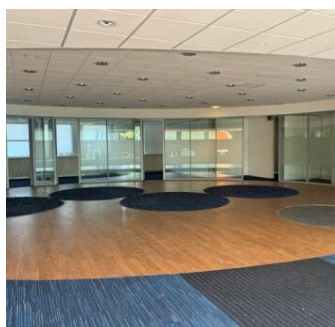

Kantoorruimte Bergzicht | Terborgseweg 25

Algemene informatie

Plaats	Doetinchem	Huurprijs	op aanvraag
Vloeroppervlakte	circa 400 m²	Activiteit	Kantoor
Huurtermijn	in overleg maximaal 2 jaar jaren	Wijk	Centrum
Eigendom	Gemeentelijk object		

Contactgegevens

Aanbieder	Makelpunt Doetinchem
Telefoon	0314 - 377444
E-mailadres	meldpunt@buha.nl
Website	www.makelpunt-doetinchem.nl

Aan deze projectinformatie kunnen geen rechten worden ontleend. Acquisitie naar aanleiding van deze projectinformatie wordt niet op prijs gesteld.