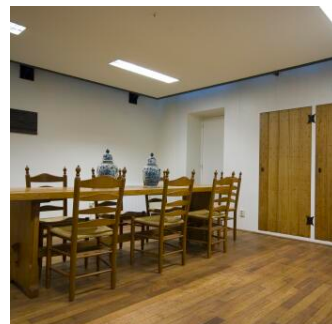

Catharinakerk, Simonsplein | Simonsplein 1

Algemene informatie

Plaats	Doetinchem	Huurprijs	divers
Vloeroppervlakte	circa 1.500 m²	Activiteit	Bijeenkomst, Educatie, Kunst / cultuur, Vergaderen
Accommodatie	kerk	Wijk	Centrum
Eigendom	Geen gemeentelijk object		

Contactgegevens

Aanbieder	StichtingCatharina Cultureel
E-mailadres	info@catharinacultureel.nl
Website	www.catharinacultureel.nl

Aan deze projectinformatie kunnen geen rechten worden ontleend. Acquisitie naar aanleiding van deze projectinformatie wordt niet op prijs gesteld.