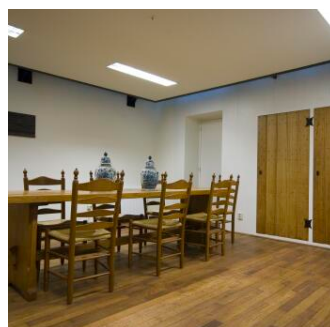

Catharinakerk, Simonsplein | Simonsplein 1

Algemene informatie

Plaats	Doetinchem	Huurprijs	divers
Vloeroppervlakte	circa 1.500 m²	Activiteit	Bijeenkomst, Educatie, Kunst / cultuur, Vergaderen
Accommodatie	kerk	Wijk	Centrum
Eigendom	Geen gemeentelijk object		

Contactgegevens

Aanbieder	StichtingCatharina Cultureel
E-mailadres	info@catharinacultureel.nl
Website	www.catharinacultureel.nl

Aan deze projectinformatie kunnen geen rechten worden ontleend. Acquisitie naar aanleiding van deze projectinformatie wordt niet op prijs gesteld.