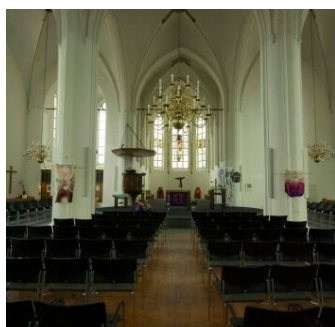

Catharinakerk, Simonsplein | Simonsplein 1

Algemene informatie

Plaats	Doetinchem	Huurprijs	divers
Vloeroppervlakte	circa 1.500 m²	Activiteit	Bijeenkomst, Educatie, Kunst / cultuur, Vergaderen
Accommodatie	kerk	Wijk	Centrum
Eigendom	Geen gemeentelijk object		

Contactgegevens

Aanbieder	StichtingCatharina Cultureel
E-mailadres	info@catharinacultureel.nl
Website	www.catharinacultureel.nl

Aan deze projectinformatie kunnen geen rechten worden ontleend. Acquisitie naar aanleiding van deze projectinformatie wordt niet op prijs gesteld.