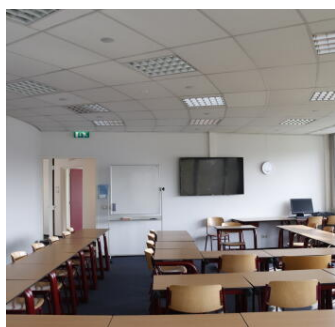

Iselinge Hogeschool | Bachlaan 11

Algemene informatie

Plaats	Doetinchem	Huurprijs	op aanvraag
Activiteit	Kantoor, Bijeenkomst, Educatie, Vergaderen	Wijk	Muziekbuurt
Eigendom	Geen gemeentelijk object		

Contactgegevens

Aanbieder	Iselinge Hogeschool
Telefoon	088 0931120
E-mailadres	inkoop@iselinge.nl
Website	www.iselinge.nl

Aan deze projectinformatie kunnen geen rechten worden ontleend. Acquisitie naar aanleiding van deze projectinformatie wordt niet op prijs gesteld.