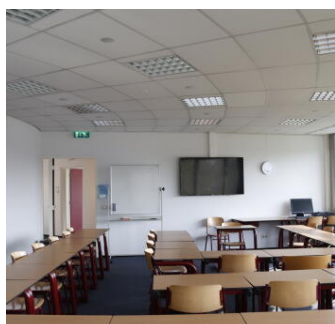

Iselinge Hogeschool | Bachlaan 11

Algemene informatie

Plaats	Doetinchem	Huurprijs	op aanvraag
Activiteit	Kantoor, Bijeenkomst, Educatie, Vergaderen	Wijk	Muziekbuurt
Eigendom	Geen gemeentelijk object		

Contactgegevens

Aanbieder	Iselinge Hogeschool
Telefoon	088 0931120
E-mailadres	inkoop@iselinge.nl
Website	www.iselinge.nl

Aan deze projectinformatie kunnen geen rechten worden ontleend. Acquisitie naar aanleiding van deze projectinformatie wordt niet op prijs gesteld.